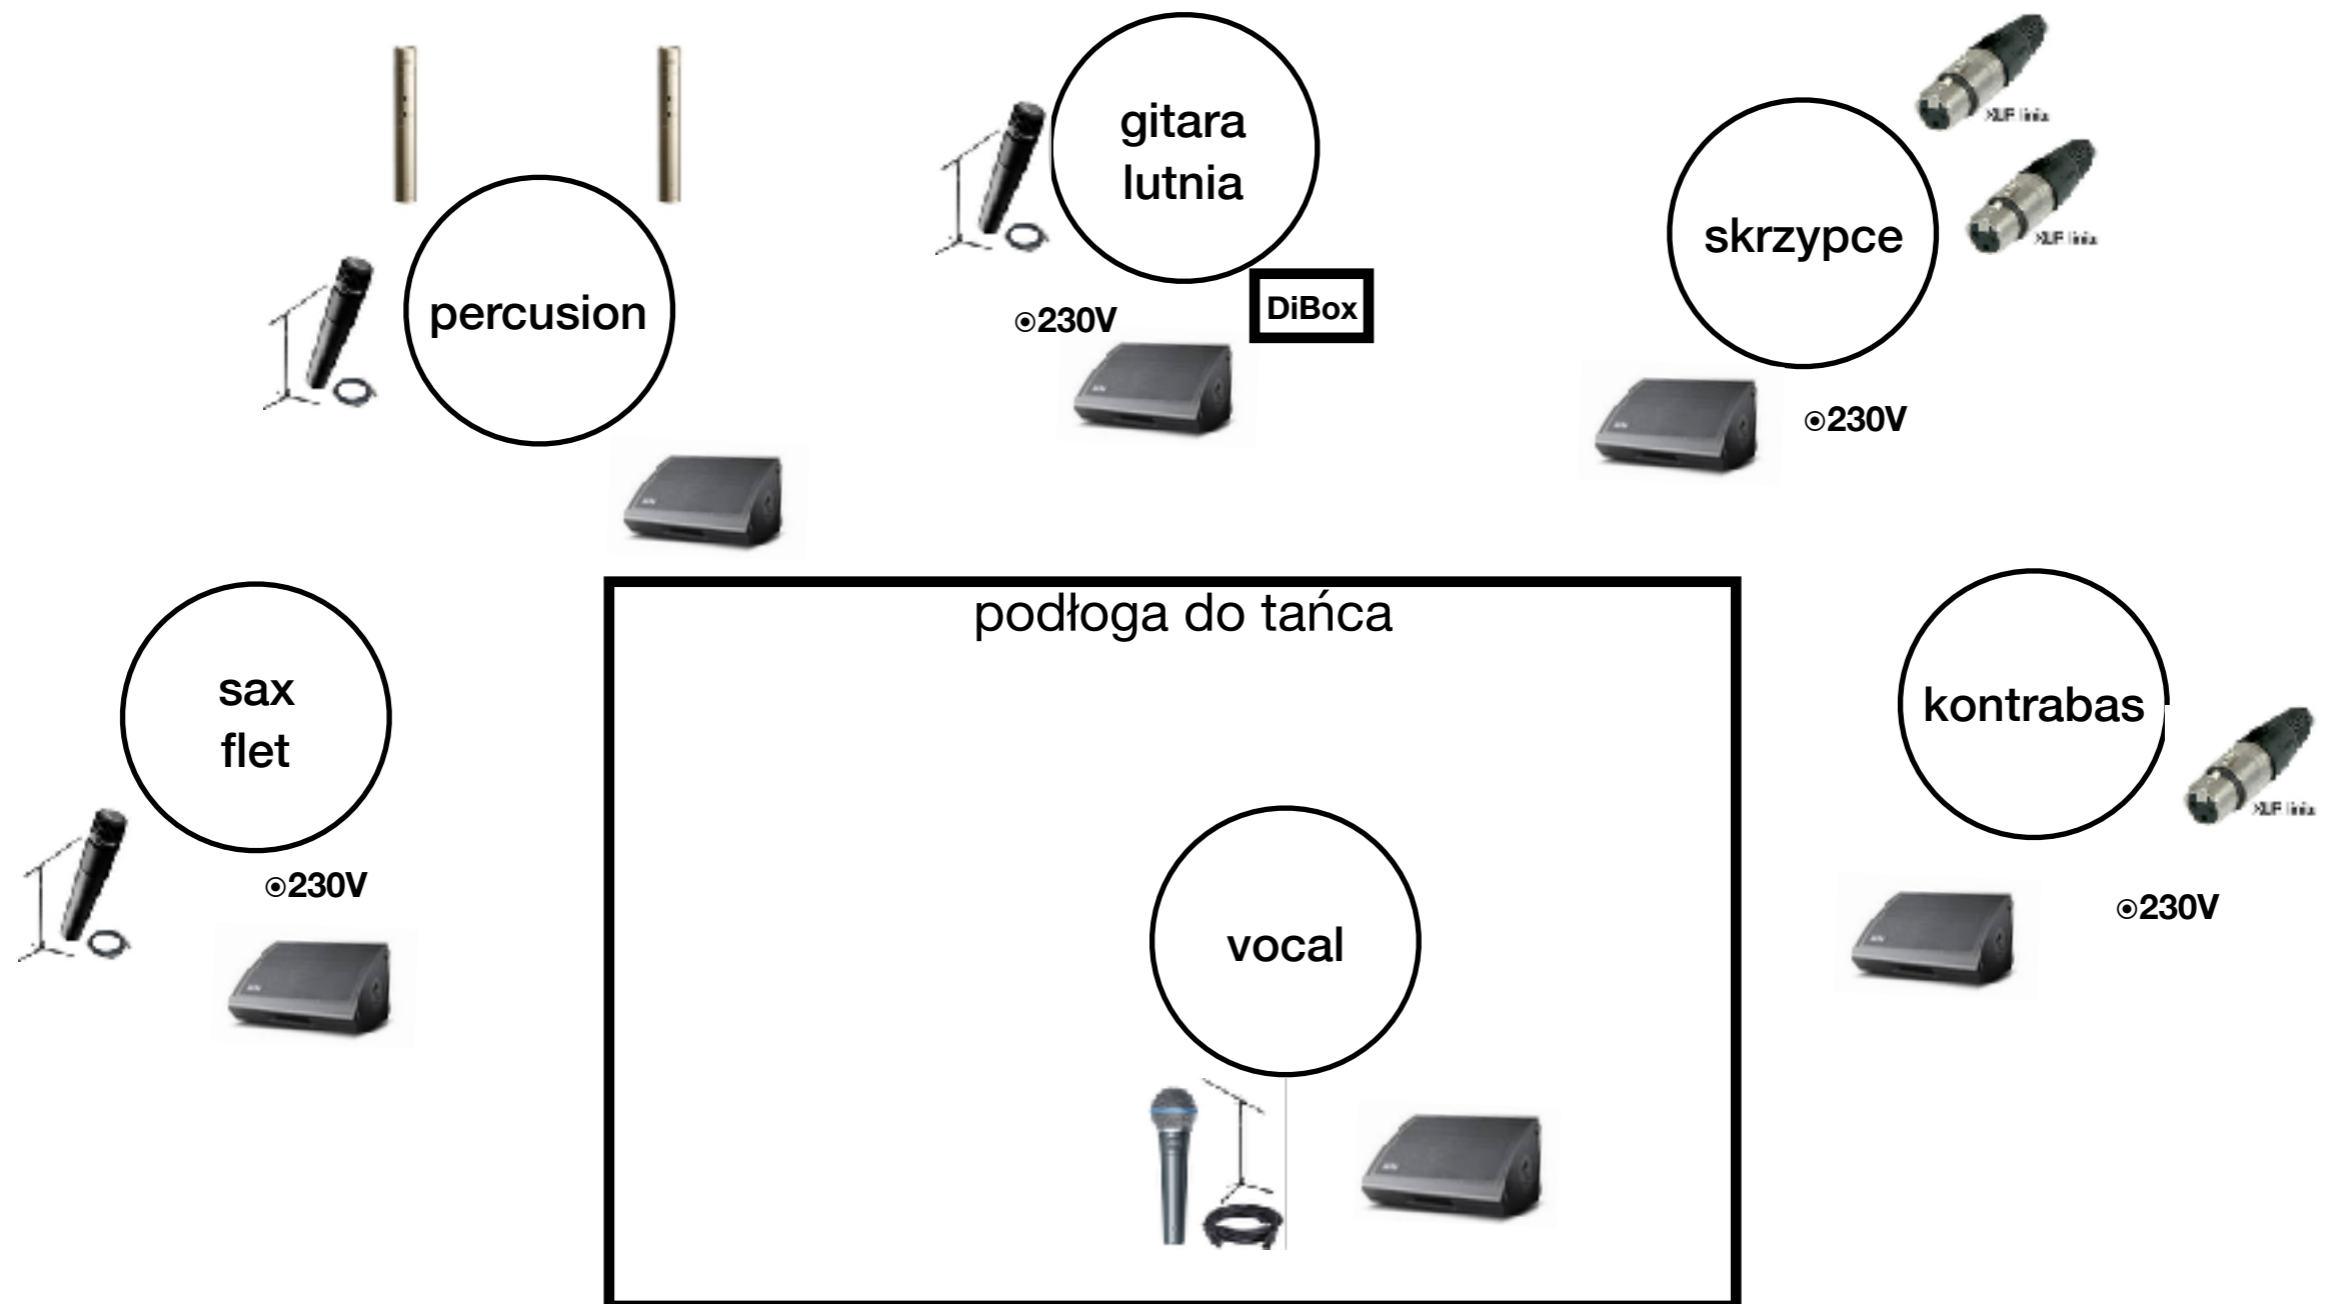

RIDER TECHNICZNY

Widownia

Wokal	Shure beta voc + monitor + podłoga do tańca
Gitara akustyczna / lutnia Pana	di-box i 230V + SM 57 na krótkim statywie + monitor
Percusion	SM 57 na statywie + 2 mikrofony pojemnościowe na statywach + monitor
Kontrabas	230V + XLR linia + monitor
Saksofon	230V + mikrofon + monitor
Skrzypce	230V + XLR linia x2 + monitor